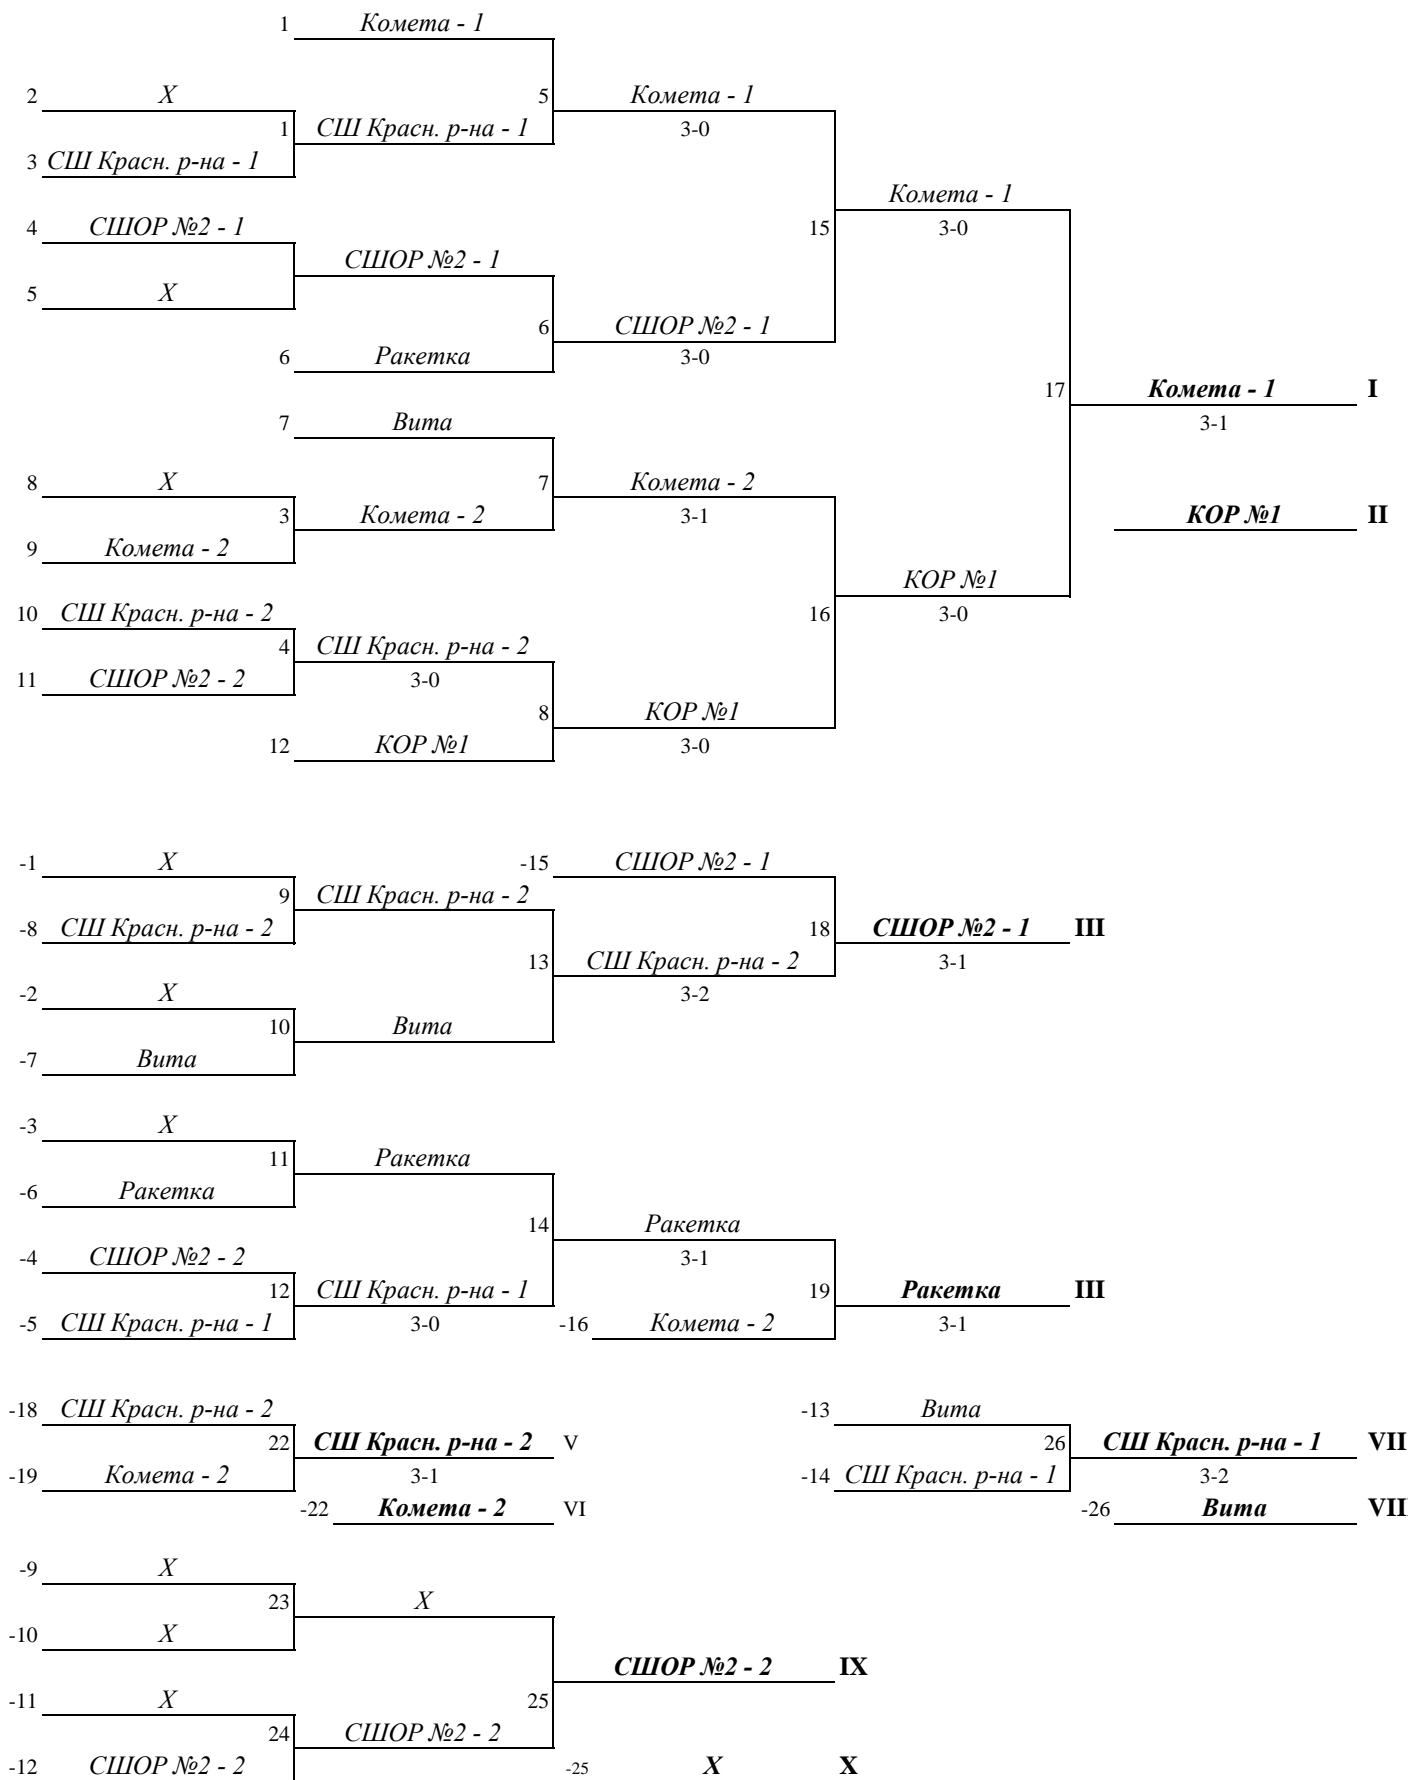

Командный чемпионат Санкт-Петербурга

СПИСОК УЧАСТНИКОВ

Женщины

г. Санкт-Петербург

08.11.2018

№	Фамилия, имя	Дата рожд.	Рейтинг	Разряд	Команда	Тренер
1	Антонова Марина	14.09.2004	372	3	Комета - 2	Шевцова Е.Г.
2	Васильева Алина	13.09.2003	319	2	Комета - 2	Шевцова Е.Г.
3	Волошина Ольга	19.05.1978	662	КМС	Комета - 2	самостоятельно
4	Голубева Анастасия	11.08.1997	744	МС	Ракетка	Щетинкина Е.Ю.
5	Гусева Юлия	19.05.2005	413	2	Ракетка	Мещанинова Е.А., Хорошилова Е.В.
6	Дементьева Елизавета	18.12.2004	372	2	Ракетка	Мещанинова Е.А., Хорошилова Е.В.
7	Денисова Анна	30.04.1979	548	КМС	Ракетка	самостоятельно
8	Зибера Анастасия	06.10.2000	1062	МС	КОР №1	Катышев С., Семенова С.Д.
9	Иванова Софья	21.03.2001	686	МС	СПОР №2 - 1	Трушкин Е.В.
10	Иткина Анастасия	03.07.2000	991	КМС	СПОР №2 - 1	Куниченко А.С.
11	Кириченко Дарья	14.03.2003	441	1	СПОР №2 - 1	Трушкин Е.В.
12	Котельникова Мария	11.07.2002	395		СПОР №2 - 1	Щетинкина Е.Ю.
13	Литвиненко Елена	15.12.1987	206	МСМК (ПОДА)	СШ Красн. р-на - 2	Лосева А.Ю.
14	Любушкина Юлия	13.03.2002	960	МС	СШ Красн. р-на - 2	Катышев С., Семенова С.Д.
15	Меркулова Диана	23.01.2000	337		СШ Красн. р-на - 2	Щетинкина Е.Ю.
16	Пинтуриа Любовь	11.02.1982	625	КМС	Вита	самостоятельно
17	Семенова Дарья	14.12.2000	1323	МС	Комета - 1	Лешев С.Г.
18	Степанова Елена	03.06.2003	396	1	Комета - 1	Катышев С.А., Шевцова Е.Г.
19	Сухорукова Валерия	01.08.2003	411	3	Комета - 1	Шевцова Е.Г.
20	Терехова Лада	01.05.2004	339	2	Комета - 1	Трушкин Е.В.
21	Тимофеева Дарина	09.11.2005	253	2	Комета - 1	Трушкин Е.В.
22	Толпыго Кристина	29.07.1995	499	КМС	Комета - 1	Лосева А.Ю.
23	Трофимова Станислава	30.01.2006	238	3	Комета - 1	Мещанинова Е.А., Хорошилова Е.В.
24	Трубникова Ольга	13.01.2001	242	2	Комета - 1	Упинина Н.О.
25	Федорова Арина	07.05.2001	388	2	СПОР №2 - 2	Гончарова О.П.
26	Феофанова Анастасия	07.03.2004	258	3	СПОР №2 - 2	Шевцова Е.Г.
27	Шевцова Анастасия	17.11.2001	869	МС	СПОР №2 - 2	Семенова С.Д.
28	Шумилова Юлия	18.03.2006	415	2	СШ Красн. р-на - 1	Мещанинова Е.А., Хорошилова Е.В.

Главный судья, СВК, МК

Задвицкий А.М.

Главный секретарь, СВК, МК

Семенова Е.В.

Командный чемпионат Санкт-Петербурга

Женщины

Санкт-Петербург

08.11.2018

Главный судья, СВК, МК

Главный секретарь, СВК, МК

Задвицкий А.М.

Семенова Е.В.