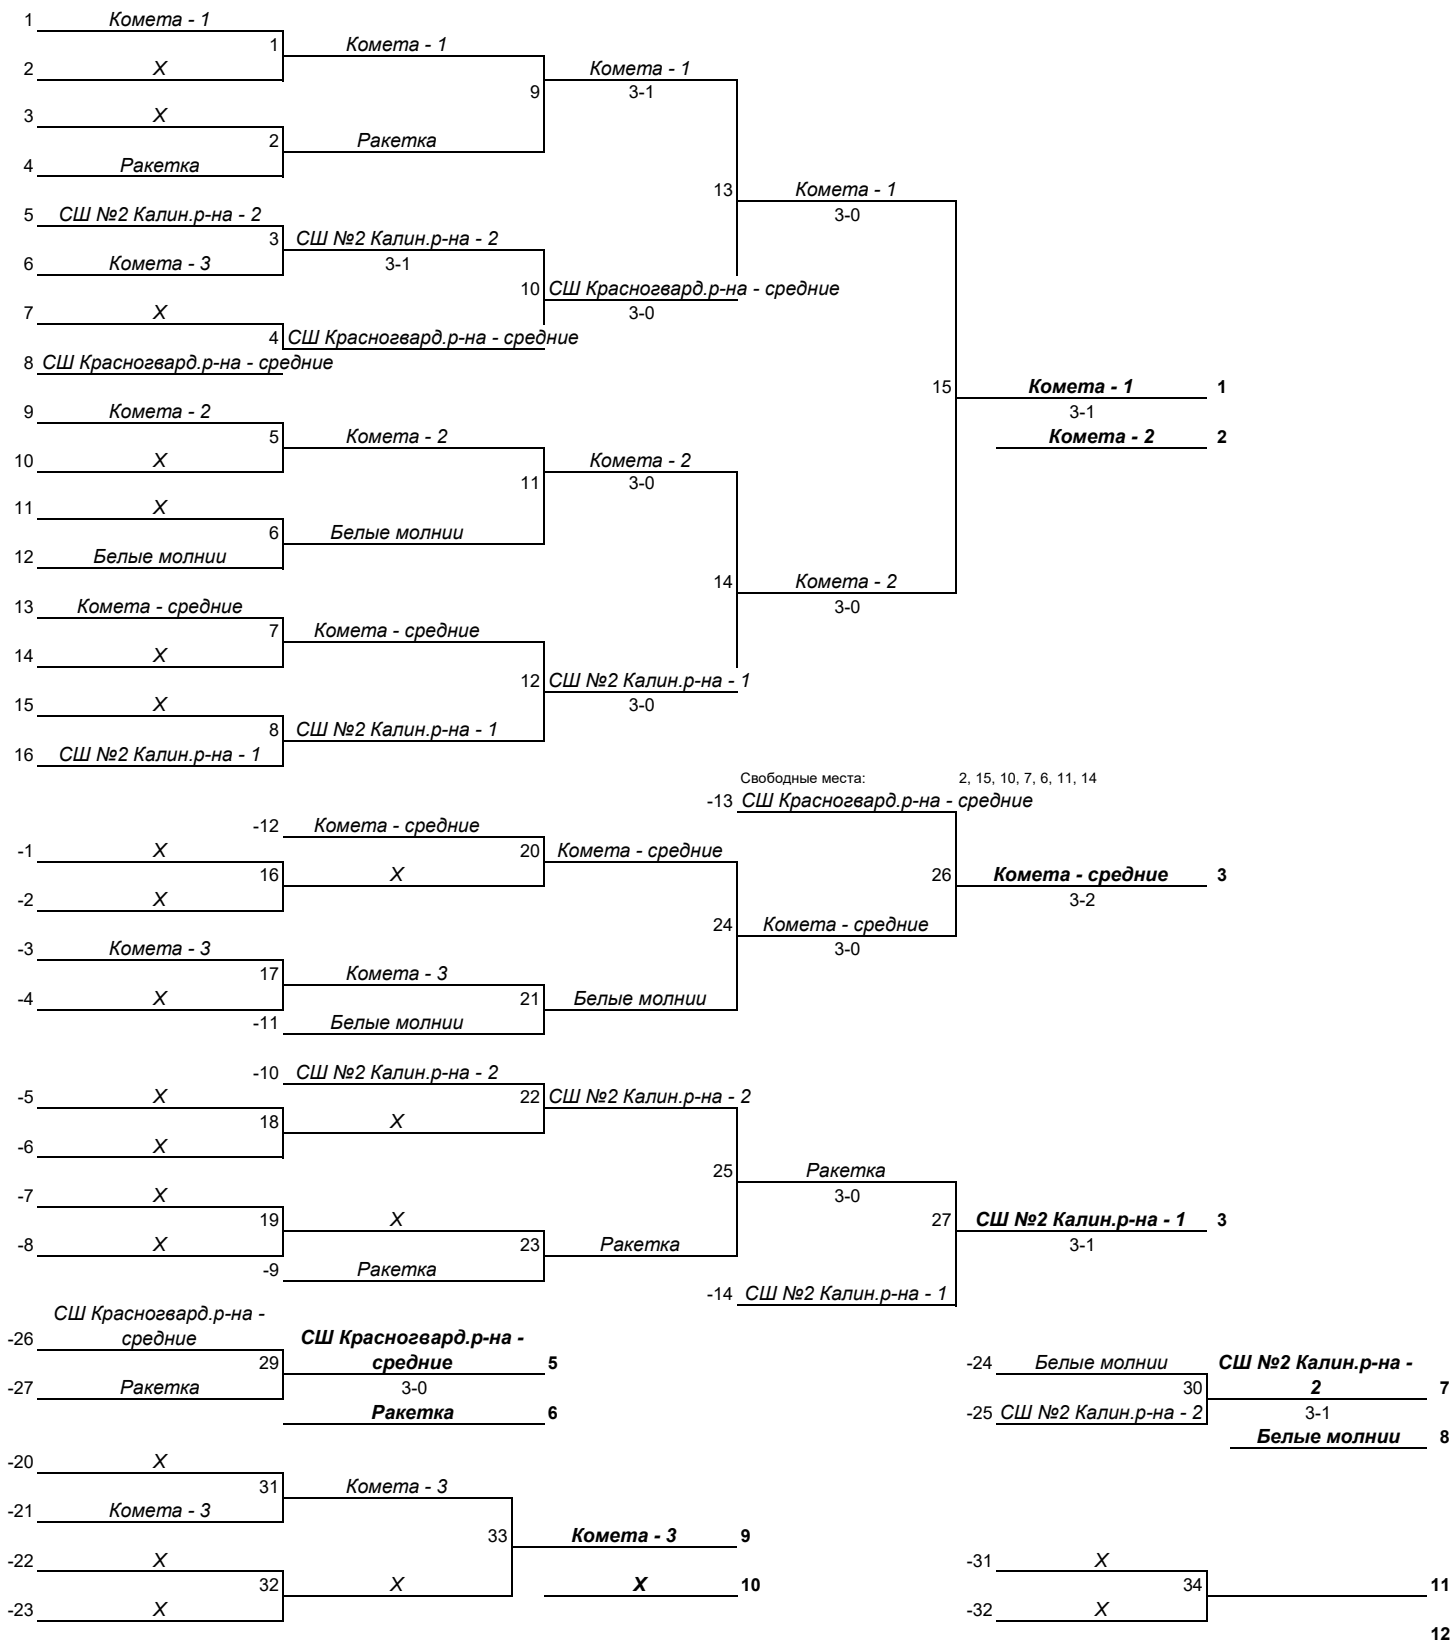

Командный Кубок Санкт-Петербурга

СПИСОК УЧАСТНИКОВ

Девушки

17.04.2018

№	Фамилия, имя	Дата рожд.	Рейтинг	Разряд	Команда	Тренер
1	Антонова Марина	14.09.2004	351	1	Комета - средние	Шевцова Е.Г.
2	Быкова Ксения	05.11.2001	331		Ракетка	Щетинкина Е.Ю.
3	Васильева Алина	13.09.2003	248	2	Комета - 2	Шевцова Е.Г.
4	Гельфонд Мария	11.01.2002	166		Белые молнии	Щесюк В.Д., Чекуров Д.В.
5	Груздева Ангелина	10.01.2003	489	1	Комета - 1	Игнашева А.В.
6	Гусева Юлия	19.05.2005	362	3	СШ Красногвард.р-на - средние	Мещанинова Е.А., Хорошилова Е.В.
7	Дементьева Елизавета	18.12.2004	308	2	СШ Красногвард.р-на - средние	Хорошилова Е.В., Мещанинова Е.А.
8	Жукова Наталья	08.09.2003	80	2	Комета - 3	Шевцова Е.Г.
9	Иванова Софья	21.03.2001	627	МС	СШ №2 Калинин.р-на - 1	Волошина О.Г., Трушкин Е.В.
10	Кириченко Дарья	14.03.2003	443	2	СШ №2 Калинин.р-на - 1	Волошина О.Г., Трушкин Е.В.
11	Клейнова Полина	27.04.2001	123		Белые молнии	Щесюк В.Д., Чекуров Д.В.
12	Котельникова Мария	11.07.2002	391		Ракетка	Щетинкина Е.Ю.
13	Крылова Наталья	05.04.2003	69	2	Комета - 3	Шевцова Е.Г.
14	Лызкова Анна	29.01.2002	383	1	Комета - 2	Игнашева А.В.
15	Маренич Татьяна	18.01.2002	119	3	Комета - 3	Игнашева А.В.
16	Моргачева Ольга	16.08.2005	113		Ракетка	Щетинкина Е.Ю.
17	Попова Полина	14.03.2001	69	3	СШ №2 Калинин.р-на - 2	Александрова Е.В.
18	Родионова Екатерина	16.08.2005	160	2 юн	Комета - средние	Ефанов А.В.
19	Степанова Елена	03.06.2003	390	1	Комета - 2	Шевцова Е.Г.
20	Сухорукова Валерия	01.08.2003	370	3	Комета - 2	Шевцова Е.Г.
21	Тимофеева Дарина	09.11.2005	254	2	СШ №2 Калинин.р-на - 2	Трушкин Е.В.
22	Трофимова Станислава	30.01.2006	227	3	СШ Красногвард.р-на - средние	Хорошилова Е.В., Мещанинова Е.А.
23	Трубникова Ольга	13.01.2001	236	2	СШ №2 Калинин.р-на - 2	Упинина Н.О.
24	Ухова Зоя	19.02.2002	405	1	Комета - 1	Шевцова Е.Г.
25	Федорова Арина	07.05.2001	341	2	СШ №2 Калинин.р-на - 1	Гончарова О.П.
26	Феофанова Анастасия	07.03.2004	261	3	Комета - средние	Шевцова Е.Г.
27	Фищенко Анна	19.09.2001	755	КМС	Комета - 1	Куниченко А.С.
28	Хамчановская Татьяна	04.08.2002	85		Белые молнии	Щесюк В.Д., Чекуров Д.В.
29	Череповская Анастасия	17.09.2003	165		Белые молнии	Щесюк В.Д., Чекуров Д.В.
30	Шапошникова Александра	17.06.2001	114	3	Комета - 3	Шевцова Е.Г.
31	Шумилова Юлия	18.03.2006	422	2	СШ Красногвард.р-на - средние	Лосева А.Ю., Мещанинова Е.А.

Главный судья, СВК, МК

Аничкова Л.А.

Главный секретарь, СВК, МК

Семенова Е.В.

Командный Кубок Санкт-Петербурга

Девушки 2001-2003 г.р.

Санкт-Петербург

17.04.2018

Главный судья, СВК, МК МК
Главный секретарь, СВК, I МК

Аничкова Л.А.
Семенова Е.В.