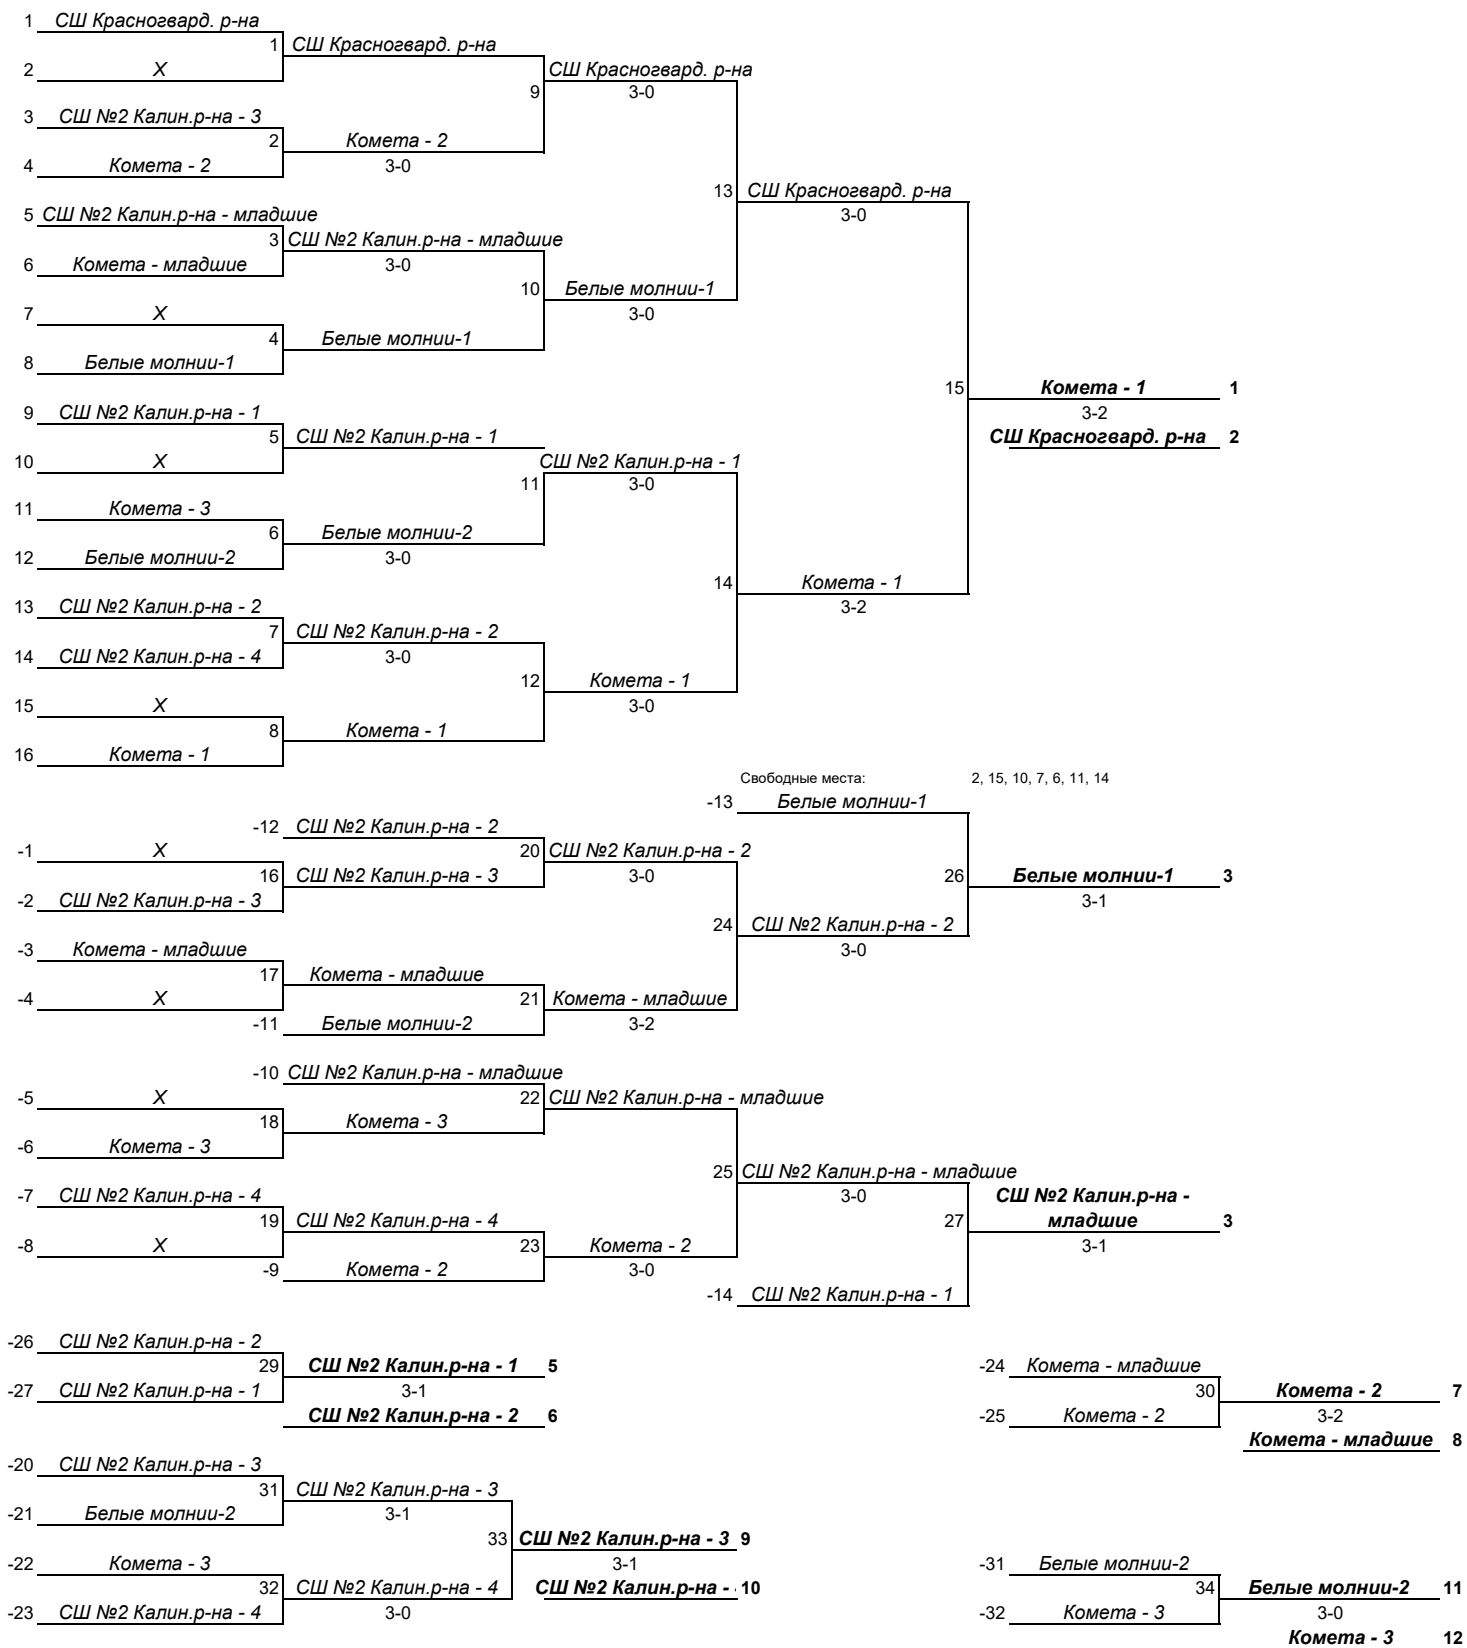

Командный Кубок Санкт-Петербурга

СПИСОК УЧАСТНИКОВ

Девушки

19.04.2018

№	Фамилия, имя	Дата рожд.	Рейтинг	Разряд	Команда	Тренер
1	Абрамова Евгения	29.08.2006	125	1 юн.	Комета - 2	Игнашева А.В.
2	Антонова Марина	14.09.2004	351	3	Комета - 1	Шевцова Е.Г.
3	Афанасьева Ульяна	18.02.2006	181		Белые молнии-1	Щесюк В.Д., Чекуров Д.В.
4	Свиргунова Анастасия	08.03.2005	0	3 юн.	СШ №2 Калин.р-на - 4	Кириллова Е.А.
5	Безруких Дарья	20.11.2004	0		Комета - 3	Лацкова Т.А.
6	Белозор Маргарита	05.09.2007	167	1 юн.	СШ №2 Калин.р-на - младшие	Упинина Н.О.
7	Бурцева Анна	07.12.2007	292		Белые молнии - младшие	Щесюк В.Д., Чекуров Д.В.
8	Васильева Анастасия	29.12.2005	39		СШ №2 Калин.р-на - 3	Александрова Е.В.
9	Васильева Анастасия	20.04.2006	124		Белые Молнии - 1	Щесюк В.Д., Чекуров Д.В.
10	Веревкина Анна	28.09.2005	6	3 юн.	СШ №2 Калин.р-на - 4	Кириллова Е.А.
11	Ветрова Софья	12.02.2006	65	1 юн.	Комета - 3	Лацкова Т.А.
12	Гусева Юлия	19.05.2005	362	3	СШ Красногвард.р-на	Мещанинова Е.А., Хорошилова Е.В.
13	Дементьева Елизавета	18.12.2004	308	2	СШ Красногвард.р-на	Хорошилова Е.В., Мещанинова Е.А.
14	Еремеева Мария	14.04.2004	70		Белые молнии - 1	Щесюк В.Д., Чекуров Д.В.
15	Журавлева Ульяна	17.06.2006	67	3 юн.	СШ №2 Калин.р-на - 3	Кириллова Е.А.
16	Золотухина Аксинья	31.12.2006	84	1 юн.	Комета - 2	Игнашева А.В.
17	Игнатьева Ольга	09.11.2005	22	1 юн.	Комета - 2	Бородин В.В.
18	Казакова Кристина	30.07.2005	54		Белые молнии - 2	Щесюк В.Д., Чекуров Д.В.
19	Коломина Татьяна	21.04.2004	139	3	СШ №2 Калин.р-на - 1	Семенова Е.В., Белякова М.А.
20	Конюк Анна	25.04.2006	2		СШ №2 Калин.р-на - 4	Александрова Е.В.
21	Корнева Александра	08.05.2005	148		Белые молнии - 1	Щесюк В.Д., Чекуров Д.В.
22	Куринова Анастасия	21.05.2004	19	3 юн.	СШ №2 Калин.р-на - 4	Семенова Е.В.
23	Лабкова Ирина	18.02.2005	115	1 юн.	СШ №2 Калин.р-на - 2	Упинина Н.О.
24	Лычкова Мария	09.11.2004	118		Белые молнии-2	Щесюк В.Д., Чекуров Д.В.
25	Макарова Анна	26.04.2004	207	3	СШ №2 Калин.р-на - 1	Гончарова О.П.
26	Нагибович Дарья	26.08.2006	42	1 юн.	СШ №2 Калин.р-на - 3	Упинина Н.О.
27	Панова Виктория	28.11.2005	130	1 юн.	СШ №2 Калин.р-на - 2	Гончарова О.П.
28	Пинтурия Антонина	12.02.2007	128	2 юн.	СШ №2 Калин.р-на - младшие	Волошина О.Г., Трушкин Е.В.
29	Родионова Екатерина	16.08.2005	175	2 юн.	Комета - 1	Шевцова Е.Г.
30	Семенова Мария	27.05.2006	114	1 юн.	СШ №2 Калин.р-на - 2	Упинина Н.О.
31	Сивоконь Алена	03.01.2005	85	1 юн.	СШ №2 Калин.р-на - 3	Гончарова О.П.
32	Скотяк Вероника	25.09.2007	76	1 юн.	Комета - младшие	Игнашева А.В.
33	Терехова Злата	10.11.2008	193	1 юн.	СШ №2 Калин.р-на - младшие	Волошина О.Г., Трушкин Е.В.
34	Терехова Лада	01.05.2004	318	2	СШ №2 Калин.р-на - 1	Волошина О.Г., Трушкин Е.В.
35	Трофимова Станислава	30.01.2006	227	3	СШ Красногвард.р-на	Хорошилова Е.В., Мещанинова Е.А.
36	Умнова Софья	29.10.2007	109	1 юн.	СШ Красногвард.р-на	Игнашева А.В.
37	Феофанова Анастасия	07.03.2004	261	3	Комета - 1	Шевцова Е.Г.
38	Шарова Тамара	10.10.2006	69	1 юн.	Комета - 2	Рыбакова И.В.
39	Шишкина Мария	27.06.2008	57	1 юн.	Комета - младшие	Игнашева А.В.

Главный судья, СВК, МК

Аничкова Л.А.

Главный секретарь, СВК, МК

Семенова Е.В.

Командный Кубок Санкт-Петербурга

Девушки 2004-2006 г.р.

Санкт-Петербург

19.04.2018

Главный судья, СВК, МК МК
Главный секретарь, СВК, I МК

Аничкова Л.А.
Семенова Е.В.