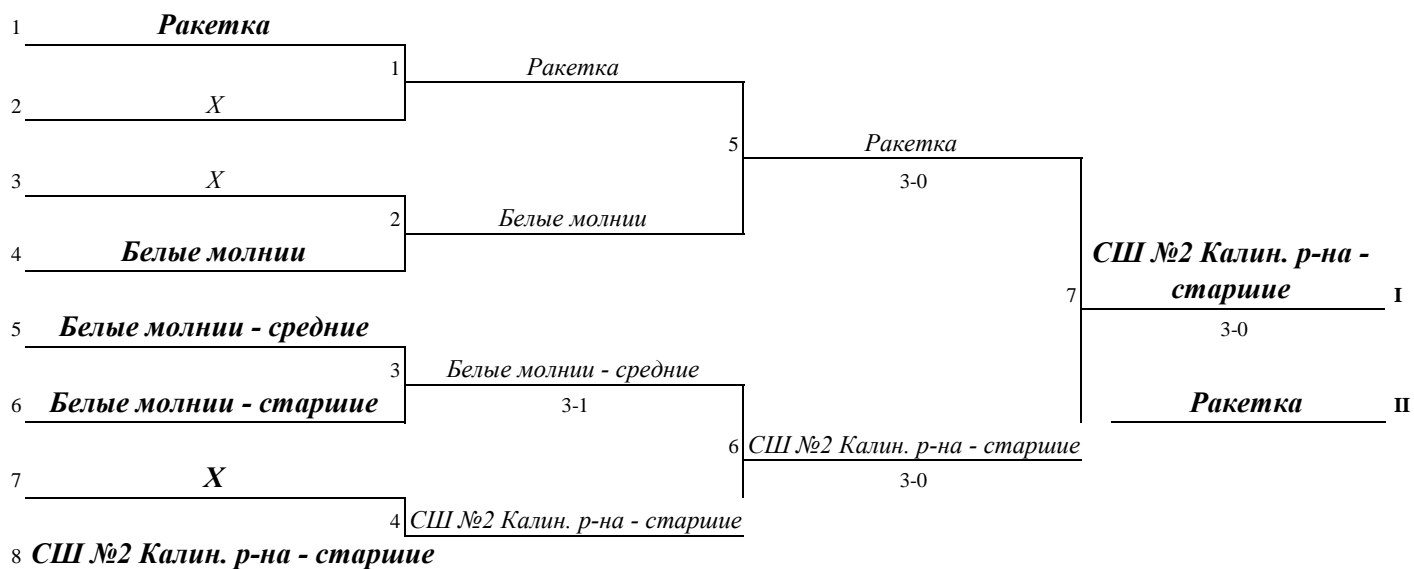

Командный Кубок Санкт-Петербурга

Женщины

24.04.2018

Санкт-Петербург

Свободные места: 2, 7, 6, 3