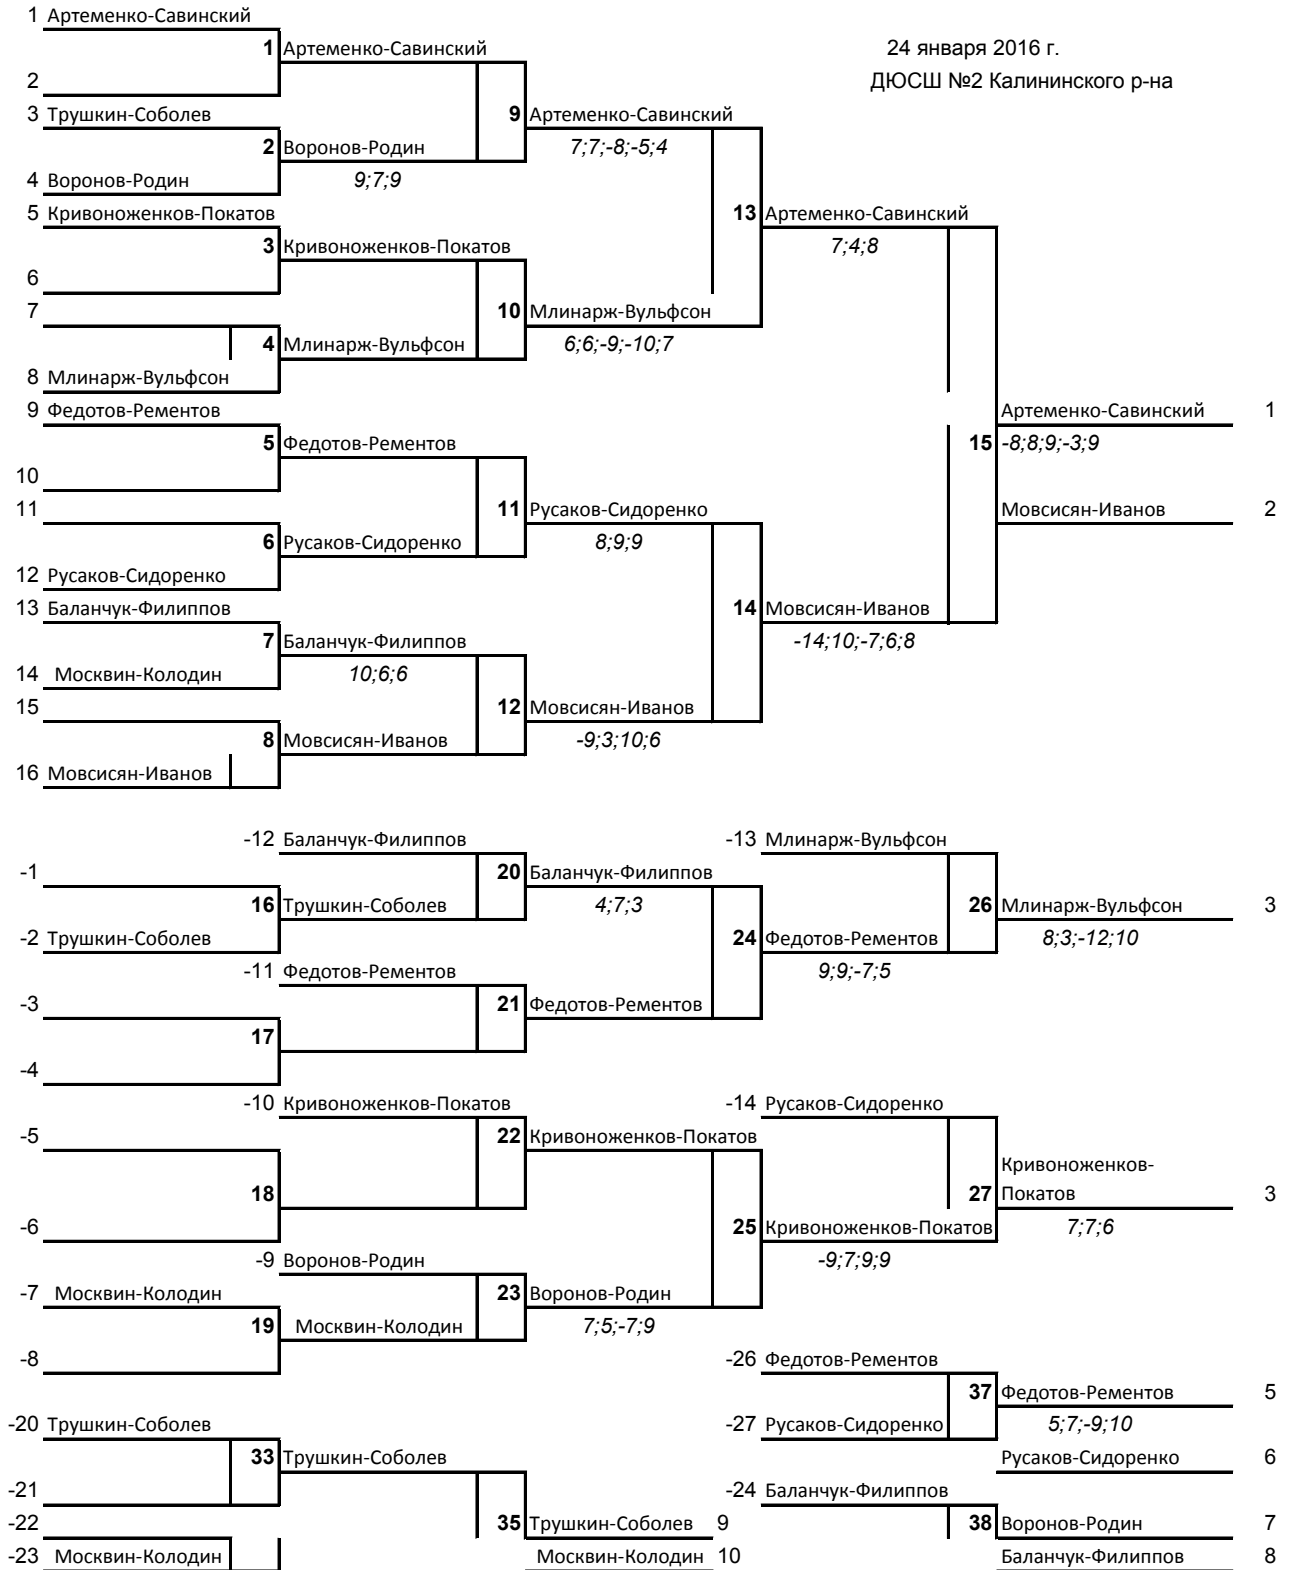

Личный чемпионат Санкт-Петербурга по настольному теннису

Мужской парный разряд

24 января 2016 г.

ДЮСШ №2 Калининского р-на

Главный судья, судья МК Мазаев К.М.

Главный секретарь, судья МК

Семизорова И.В.