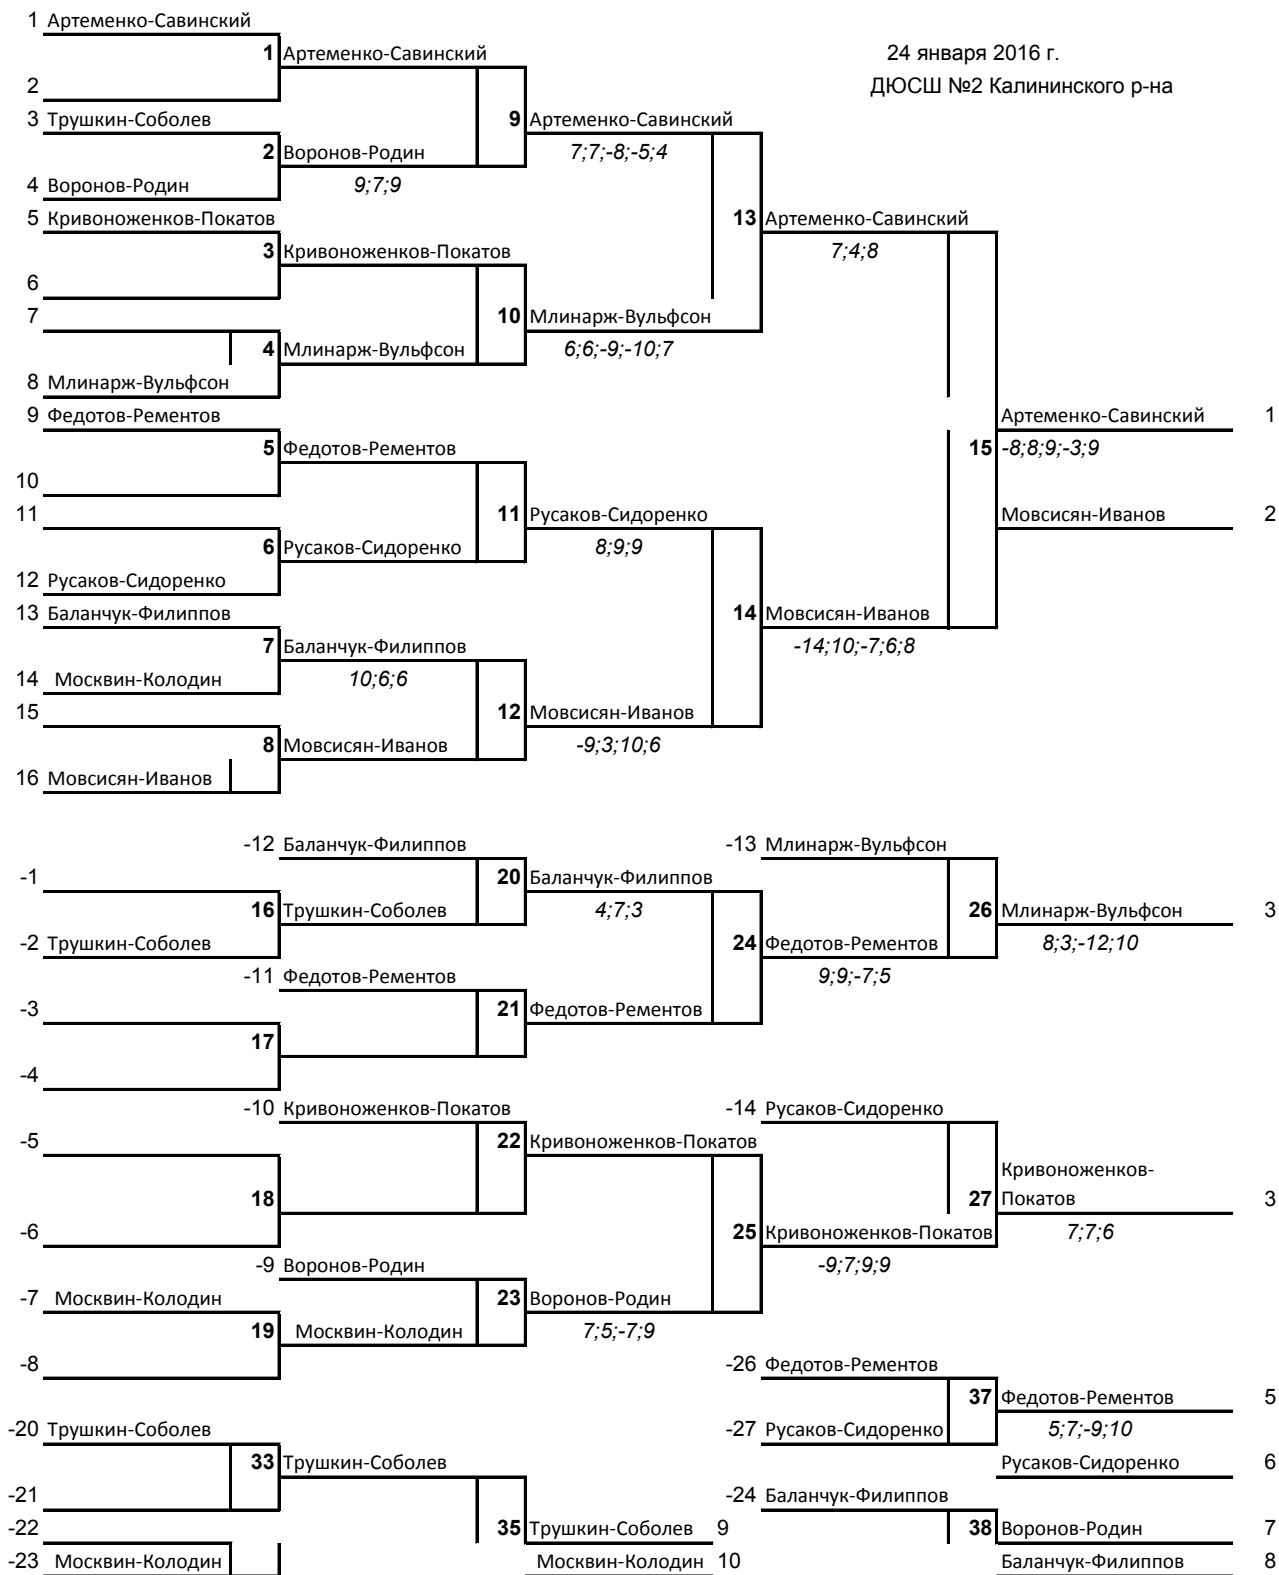

Личный чемпионат Санкт-Петербурга по настольному теннису

Мужской парный разряд

24 января 2016 г.

ДЮСШ №2 Калининского р-на

Главный судья, судья МК Мазаев К.М.

Главный секретарь, судья МК

Семизорова И.В.