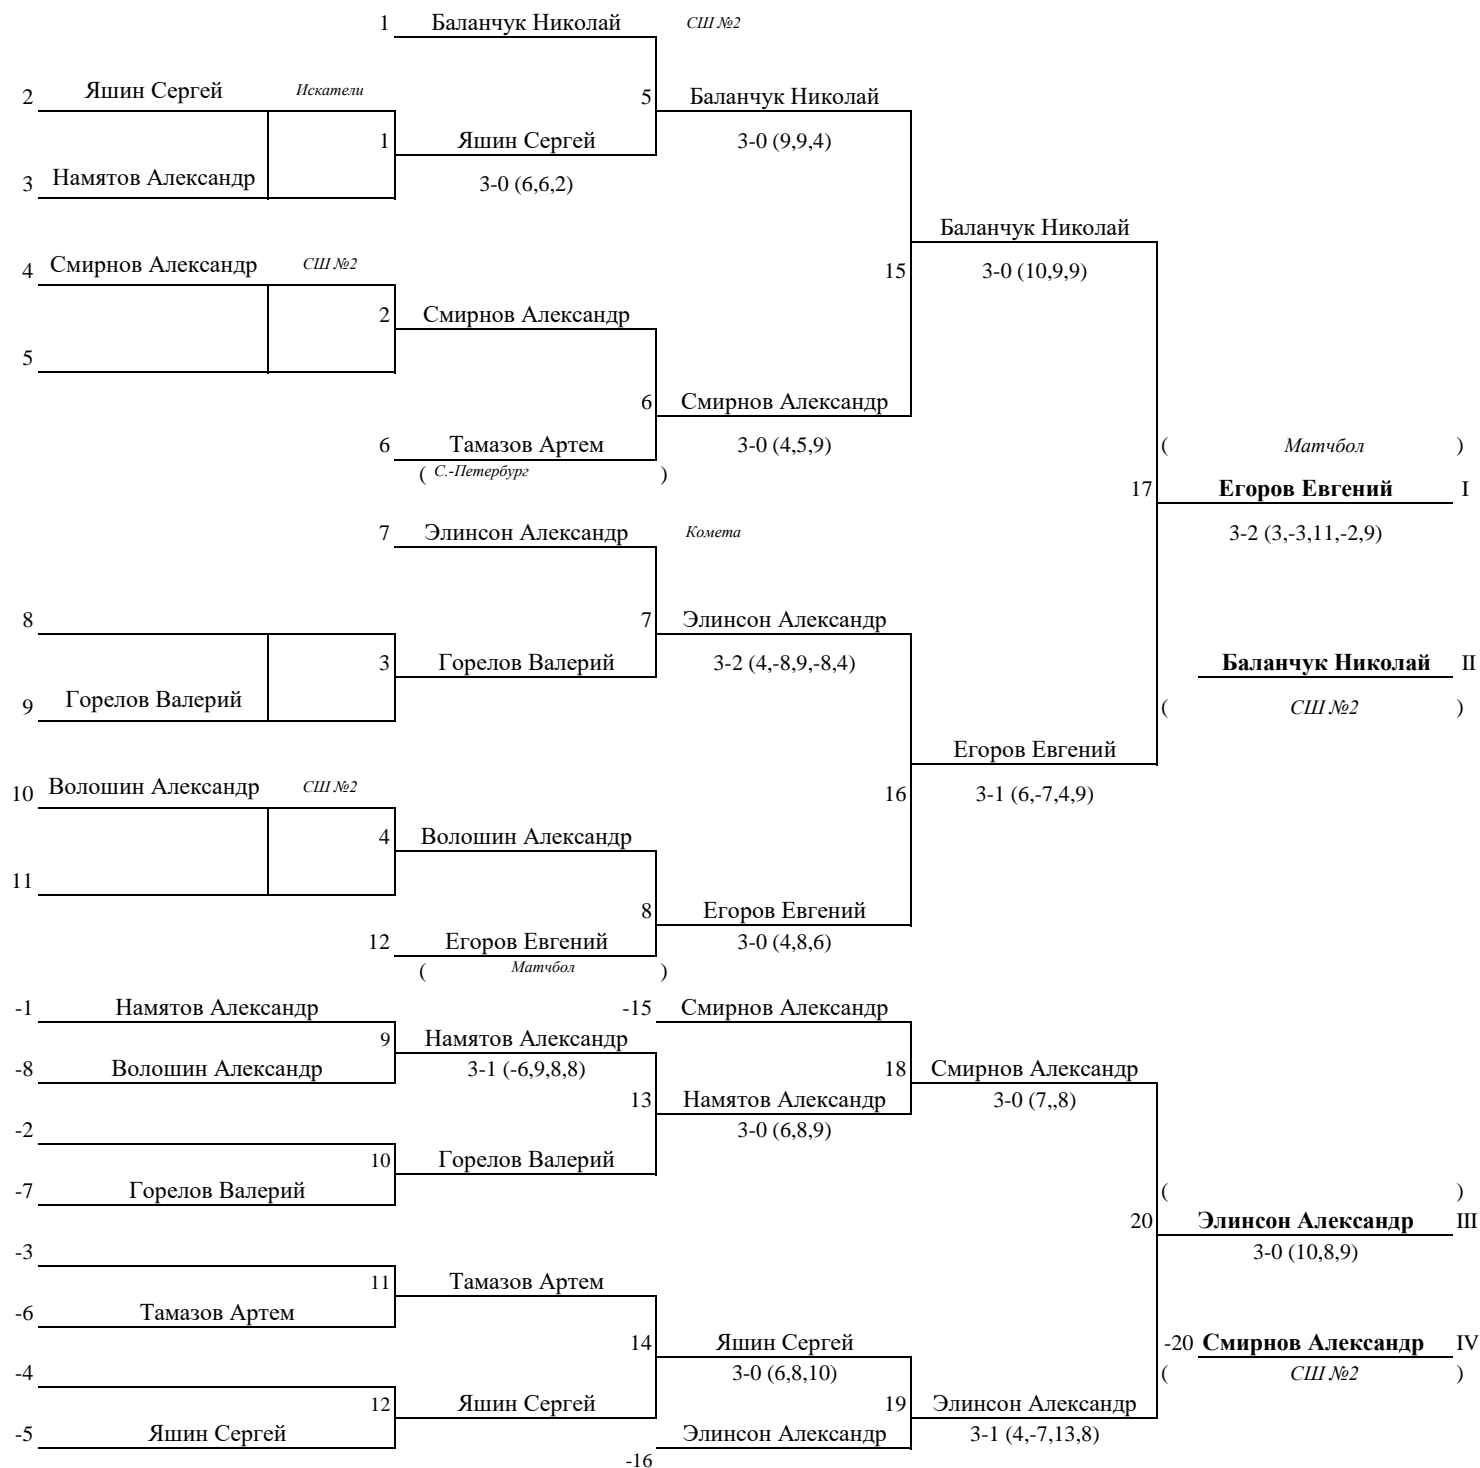

ЧЕМПИОНАТ САНКТ-ПЕТЕРБУРГА

Мужчины

Санкт-Петербург

1/4 ФИНАЛА

Группа №2

16-17.01.2018

Главный судья, СВК, МК

Мазаев К.М.

Главный секретарь, СВК, МК

Семенова Е.В.