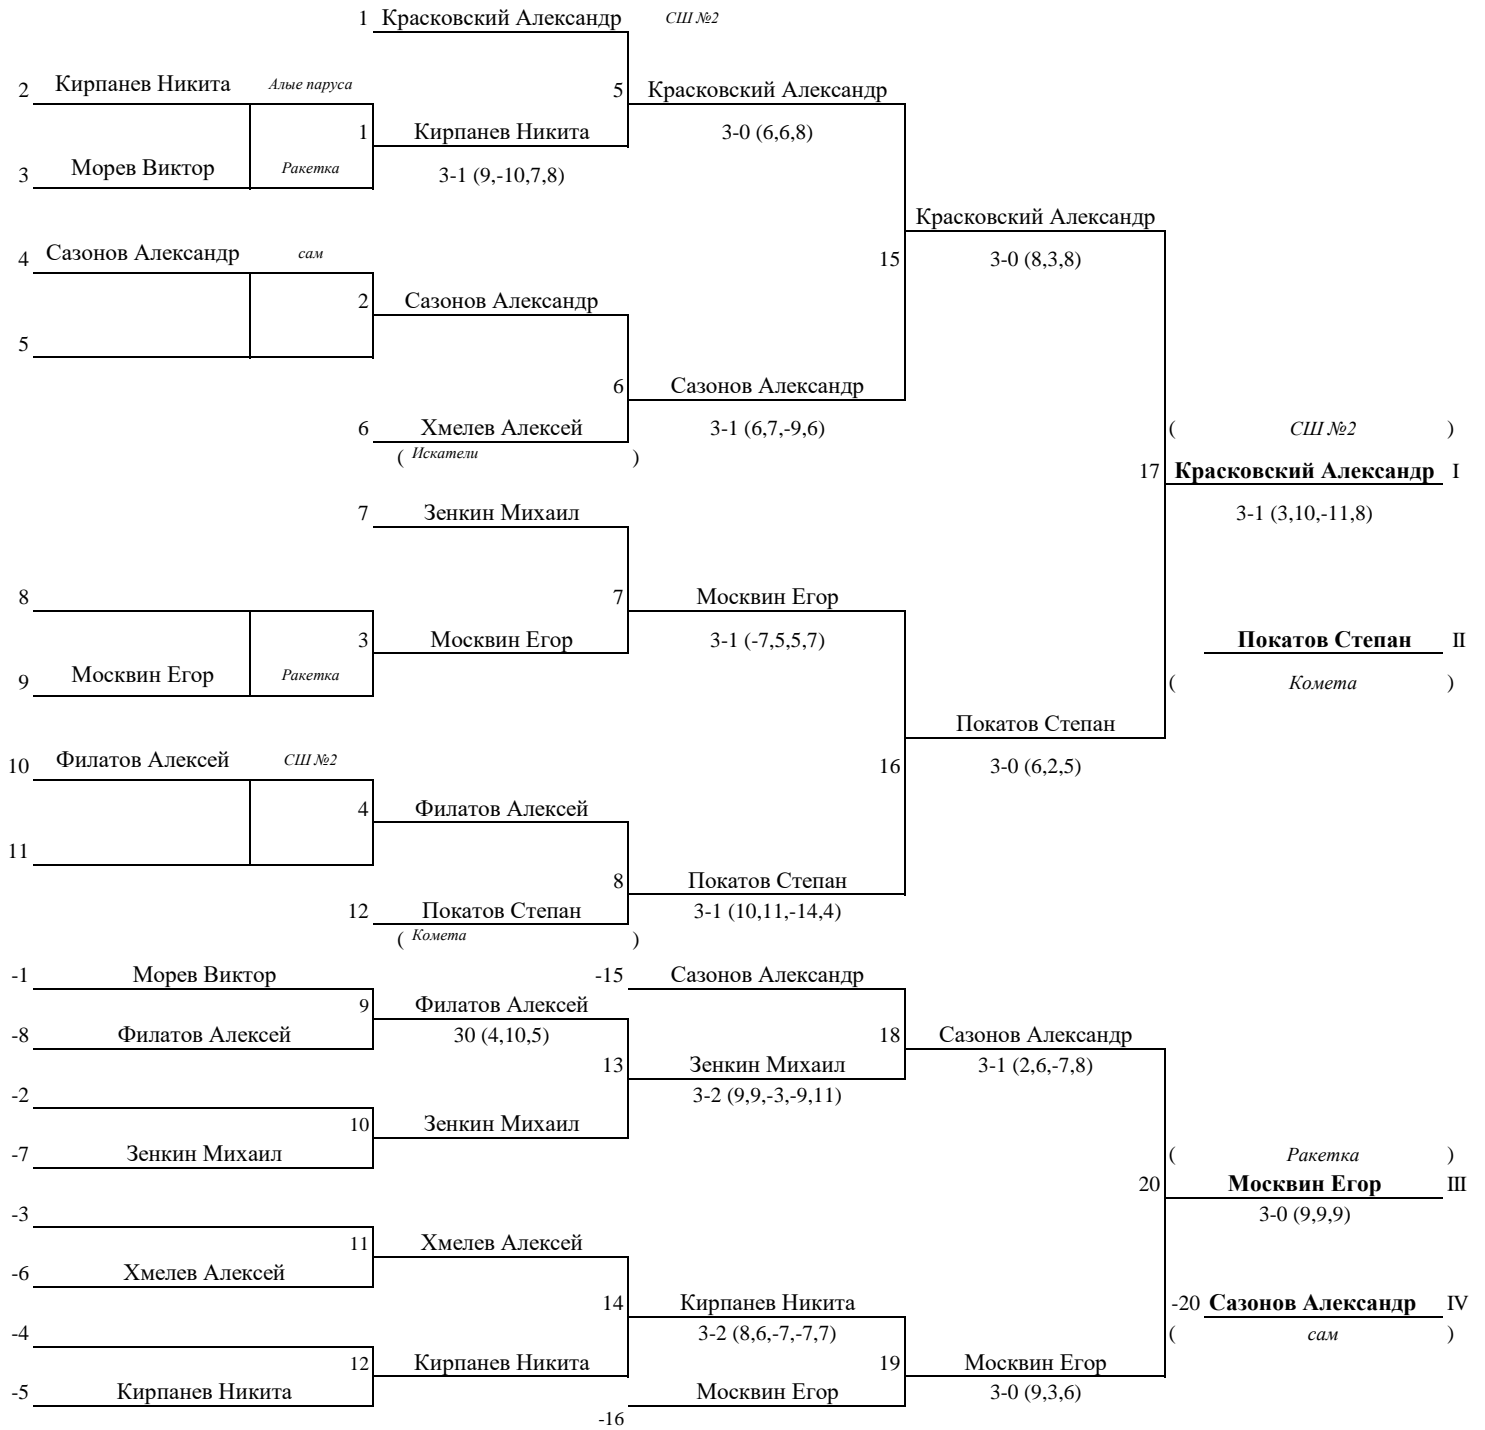

ЧЕМПИОНАТ САНКТ-ПЕТЕРБУРГА

Мужчины

Санкт-Петербург

1/4 ФИНАЛА

Группа №3

16-17.01.2018

Главный судья, СВК, МК

Мазаев К.М.

Главный секретарь, СВК, МК

Семенова Е.В.