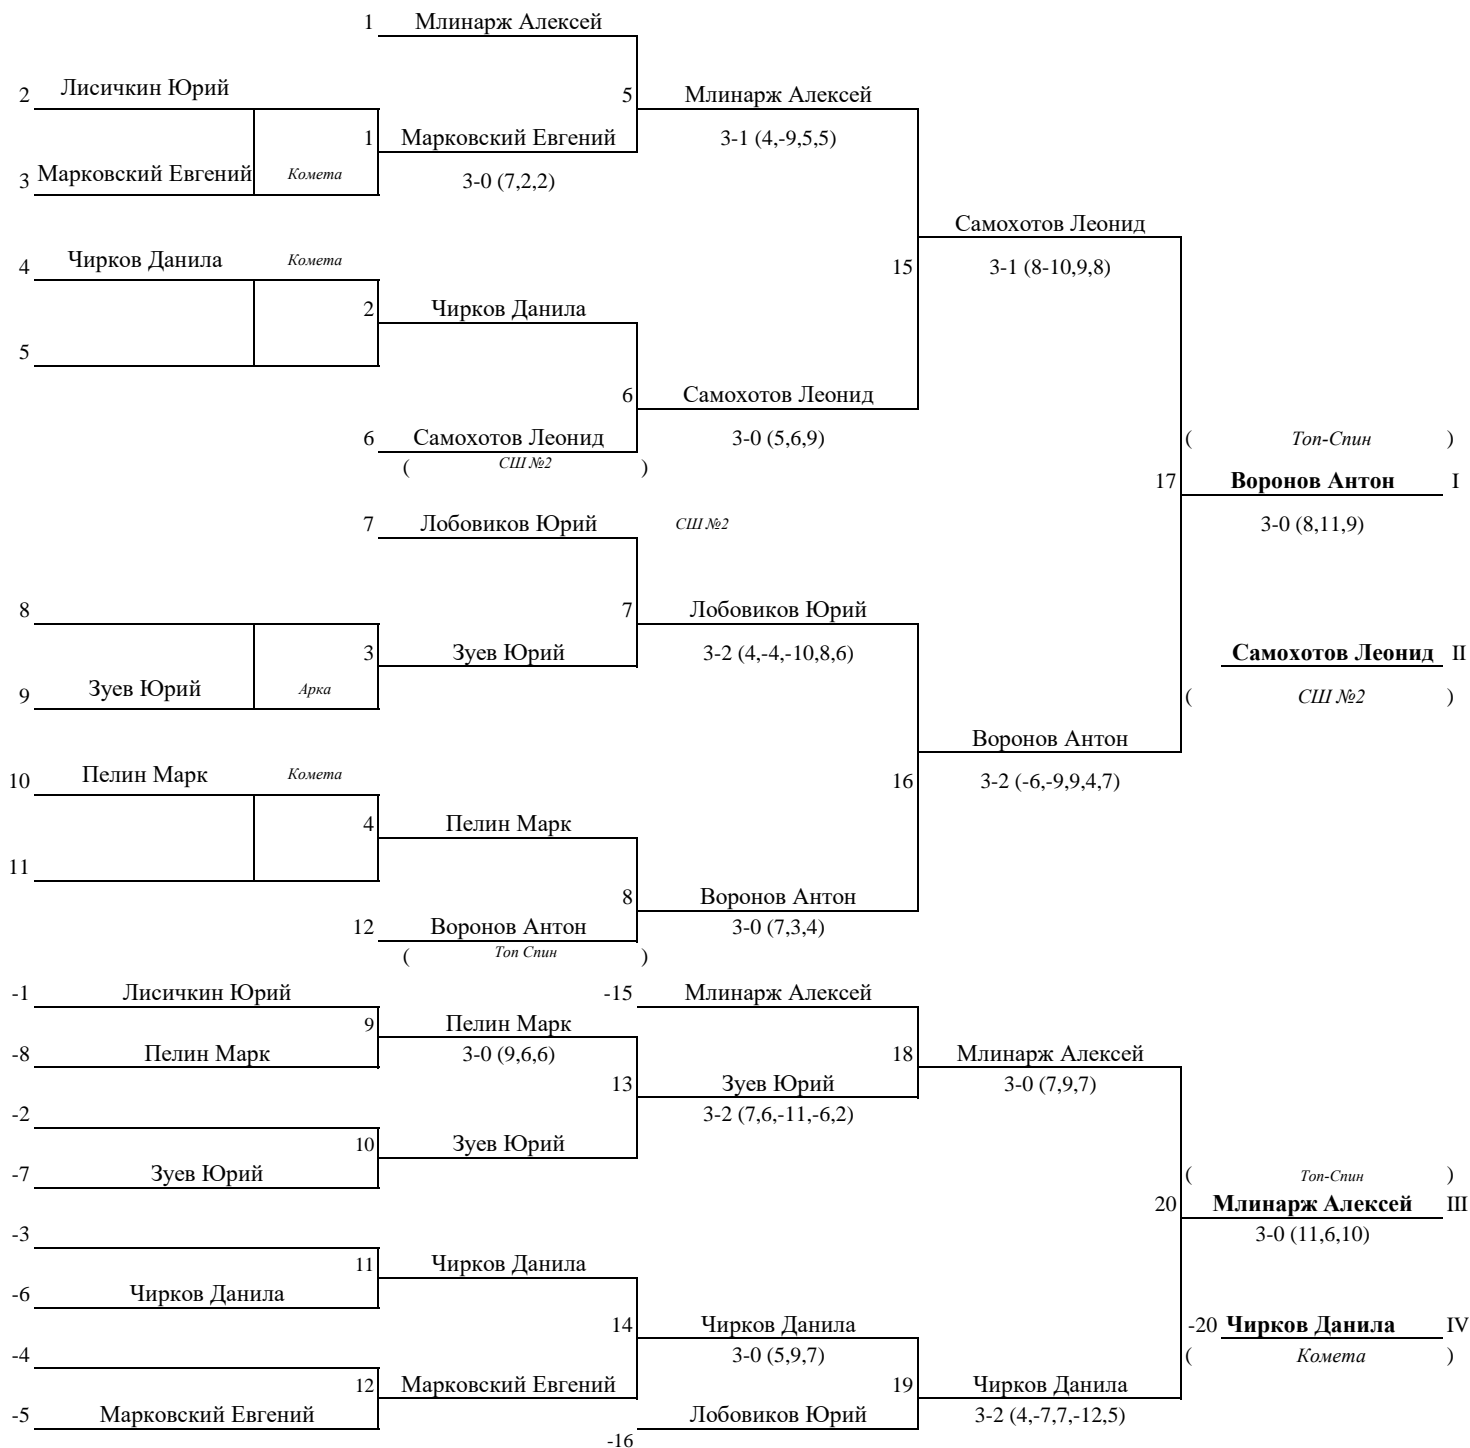

41	Сидоренко Владимир	07.04.2002	1578	МС	Комета	Эльберт А.М., Бородин В.В.
42	Синев Михаил	18.09.1985	1065	МС	Топ-Спин	самостоятельно
43	Смирнов Александр	27.05.2002	636	КМС	СШ №2	Гончарова О.П., Чусовской Е.Д.
44	Стулий Максим	01.11.1986	1438	МС	Комета	Эльберт А.М.
45	Тамазов Артем	26.06.1967	734		Ю-Питер	самостоятельно
46	Федотов Петр	12.12.1997	1471	МС	КОР №1	Семенова С.Д.
47	Филатов Алексей	23.05.1979	612		СШ №2	самостоятельно
48	Хмелев Алексей	29.01.1980	768	МС	Искатели	самостоятельно
49	Чирков Данила	14.06.2003	688	1	Комета	Бородин В.В., Эльберт А.М.
50	Ширшов Евгений	04.07.1962	856		ЦФКСЗ "Царское Село"	самостоятельно
51	Элинсон Александр	18.06.1958	896	МС		самостоятельно
52	Яшин Сергей	13.07.1991	523		Тайм-аут	самостоятельно

Главный судья, СВК, МК

Мазаев К.М.

Главный секретарь, СВК, МК

Семенова Е.В.

ЧЕМПИОНАТ САНКТ-ПЕТЕРБУРГА

Мужчины

Санкт-Петербург

1/4 ФИНАЛА

Группа №1

16-17.01.2018

Главный судья, СВК, МК

Мазаев К.М.

Главный секретарь, СВК, МК

Семенова Е.В.