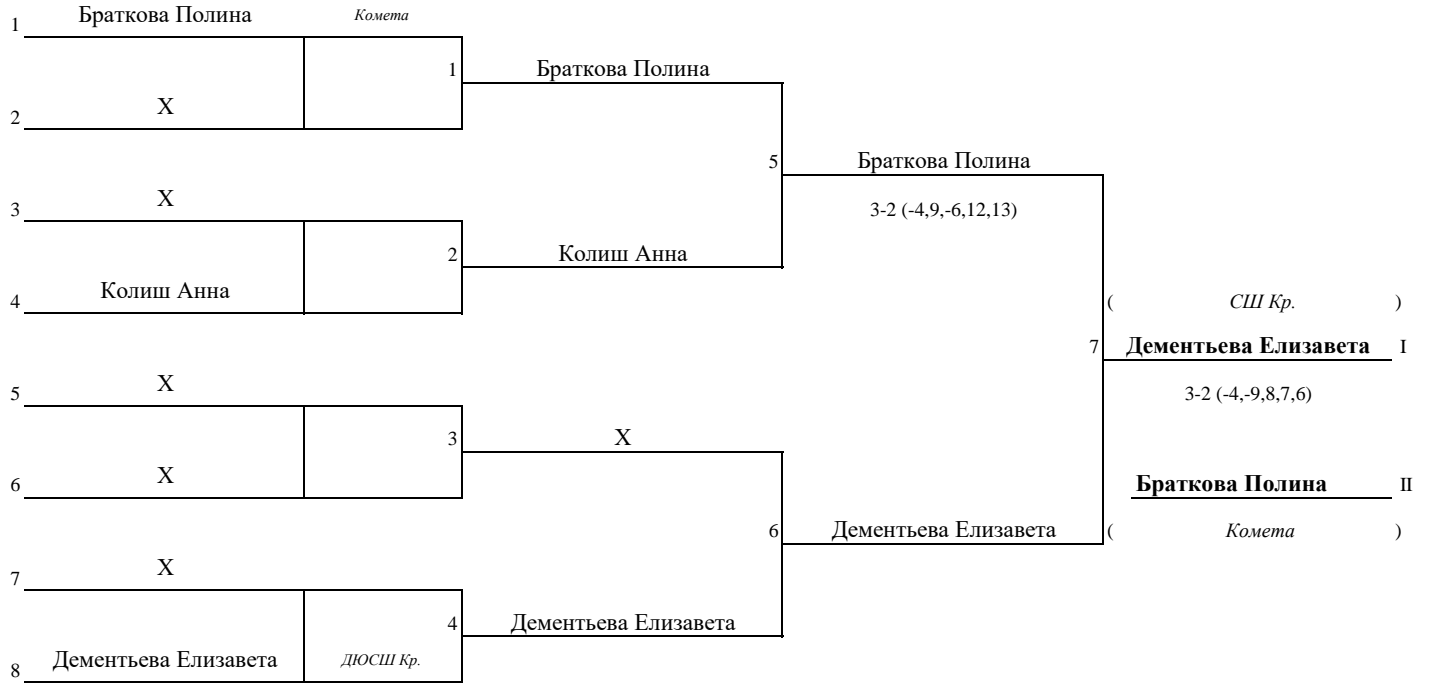

Семенова Е.В.

ЧЕМПИОНАТ САНКТ-ПЕТЕРБУРГА

1/4 ФИНАЛА

Женщины

Стыковые игры групп 1-3

Санкт-Петербург

14-15.01.2018

Свободные места: 2, 7, 6, 3