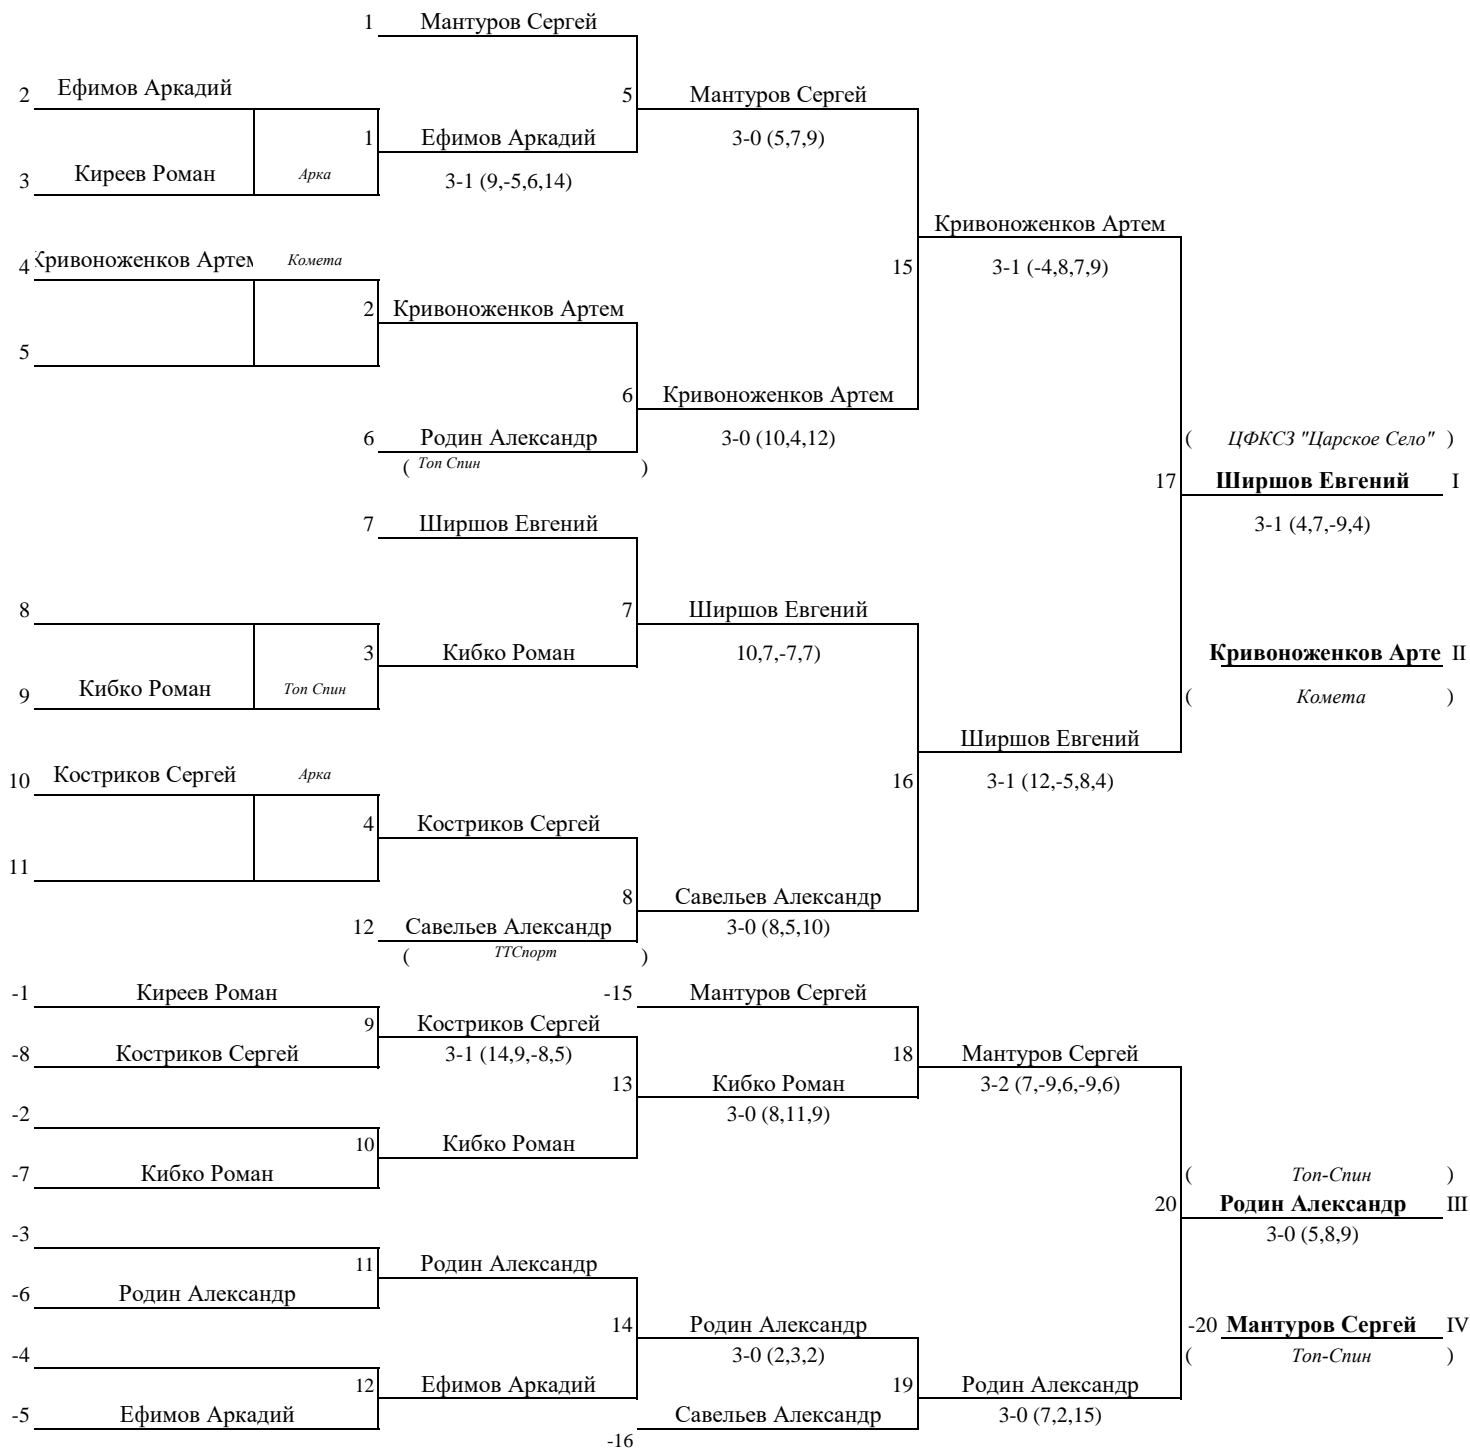

ЧЕМПИОНАТ САНКТ-ПЕТЕРБУРГА

Мужчины

Санкт-Петербург

1/4 ФИНАЛА

Группа №4

16-17.01.2018

Главный судья, СВК, МК

Мазаев К.М.

Главный секретарь, СВК, МК

Семенова Е.В.

ЧЕМПИОНАТ САНКТ-ПЕТЕРБУРГА

Мужчины 1/2 ФИНАЛА

Санкт-Петербург

13.01.2018-21.01.2018

1 группа

№	Участники	Клуб	Рейтинг	1	2	3	4	5	6	Очки	с/п	Место
1	Мелкуев Семен	КОР №1	1159		<u>2</u> 3 : 1	<u>2</u> 3 : 2	<u>2</u> 3 : 1	<u>2</u> 3 : 2		8		1
2	Рементов Григорий	СШ №2	1051	<u>1</u> 1 : 3		<u>1</u> 2 : 3	<u>1</u> 0 : 3	<u>1</u> 2 : 3		4		5
3	Воронов Антон	Топ-Спин	921	<u>1</u> 2 : 3	<u>2</u> 3 : 2		<u>1</u> 0 : 3	<u>1</u> 1 : 3		5		4
4	Баланчук Николай	СШ №2	1036	<u>1</u> 1 : 3	<u>2</u> 3 : 0	<u>2</u> 3 : 0		<u>2</u> 3 : 1		7		2
5	Москвин Егор	Ракетка	616	<u>1</u> 2 : 3	<u>2</u> 3 : 2	<u>2</u> 3 : 1	<u>1</u> 1 : 3			6		3
6												

1-6 2-5 3-4; 5-1 6-4 2-3; 1-4 5-3 6-2; 3-1 4-2 5-6; 1-2 3-6 4-5

2 группа

№	Участники	Клуб	Рейтинг	1	2	3	4	5	6	Очки	с/п	Место
1	Савельев Сергей	ТТСпорт	1135		<u>2</u> 3 : 1	<u>2</u> 3 : 1	<u>2</u> 3 : 1	<u>2</u> 3 : 0		8		1
2	Иванов Никита	Белые Молнии	1055	<u>1</u> 1 : 3		<u>2</u> 3 : 2	<u>2</u> 3 : 0	<u>2</u> 3 : 2		7		2
3	Егоров Евгений	Матчбол	925	<u>1</u> 1 : 3	<u>1</u> 2 : 3		<u>2</u> 3 : 1	<u>2</u> 3 : 2		6		3
4	Покатов Степан	Комета	928	<u>1</u> 1 : 3	<u>1</u> 0 : 3	<u>1</u> 1 : 3		<u>2</u> 3 : 2		5		4
5	Родин Александр	Топ-Спин	853	<u>1</u> 0 : 3	<u>1</u> 2 : 3	<u>1</u> 2 : 3	<u>1</u> 2 : 3			4		5
6												

1-6 2-5 3-4; 5-1 6-4 2-3; 1-4 5-3 6-2; 3-1 4-2 5-6; 1-2 3-6 4-5

3 группа

№	Участники	Клуб	Рейтинг	1	2	3	4	5	6	Очки	с/п	Место
1	Савинский Александр	Белые Молнии	1108		<u>2</u> 3 : 1	<u>2</u> 3 : 0	<u>2</u> 3 : 1	<u>2</u> 3 : 1		8		1
2	Синев Михаил	Топ-Спин	1065	<u>1</u> 1 : 3		<u>2</u> 3 : 2	<u>2</u> 3 : 2	<u>2</u> 3 : 0		7		2
3	Красковский Александр	СШ №2	984	<u>1</u> 0 : 3	<u>1</u> 2 : 3		<u>2</u> 3 : 0	<u>1</u> 1 : 3		5		4
4	Кривоноженков Артем	Комета	586	<u>1</u> 1 : 3	<u>1</u> 2 : 3	<u>1</u> 0 : 3		<u>1</u> 2 : 3		4		5
5	Млинарж Алексей	Топ-Спин	1046	<u>1</u> 1 : 3	<u>1</u> 0 : 3	<u>2</u> 3 : 1	<u>2</u> 3 : 2			6		3
6												

1-6 2-5 3-4; 5-1 6-4 2-3; 1-4 5-3 6-2; 3-1 4-2 5-6; 1-2 3-6 4-5

4 группа

№	Участники	Клуб	Рейтинг	1	2	3	4	5	6	Очки	с/п	Место
1	Мокрополов Сергей	СШ №2	1079		<u>1</u> 0 : 3	<u>1</u> 0 : 3	<u>2</u> 3 : 0	<u>2</u> 3 : 0		6		3
2	Вульфсон Илья	Топ-Спин	1067	<u>2</u> 3 : 0		<u>2</u> 3 : 0	<u>2</u> 3 : 0	<u>2</u> 3 : 0		8		1
3	Ширшов Евгений	ЦФКСЗ "Царское Село"	856	<u>2</u> 3 : 0	<u>1</u> 0 : 3		<u>2</u> 3 : 0	<u>2</u> 3 : 2		7		2
4	Самохотов Леонид	СШ №2	716	<u>1</u> 0 : 3	<u>1</u> 0 : 3	<u>1</u> 0 : 3		<u>1</u> 1 : 3		4		5
5	Элинсон Александр		896	<u>1</u> 0 : 3	<u>1</u> 0 : 3	<u>1</u> 2 : 3	<u>2</u> 3 : 1			5		4
6												

1-6 2-5 3-4; 5-1 6-4 2-3; 1-4 5-3 6-2; 3-1 4-2 5-6; 1-2 3-6 4-5